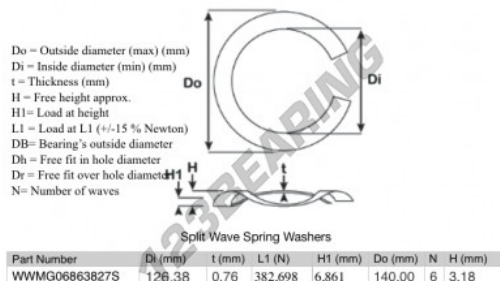

Arruela ondulada aberta

SWSW-140-126.38-0.76-6-SS - SWSW-140-126.38-0.76-6-SS

<https://www.123rolamento.pt/accessorio/arruela/arruela-ondulada-aberta/sws-140-126.38-0.76-6-ss>

CARACTERÍSTICAS DO PRODUTO

| | |
|--------------------------|----------------|
| Marca | GEN |
| Diâmetro interior | 126.38 mm |
| Espessura | 0.76 mm |
| Material | AÇO INOXIDÁVEL |
| Embalagem | 1 |
| Carga em L1 | 382.698 N |
| Carga em altura | 6.861 |
| Diâmetro exterior (máx.) | 140 mm |
| Número de ondas | 6 |