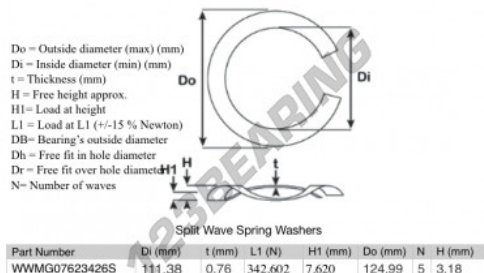

Arruela ondulada aberta

SWSW-124.99-111.38-0.76-5-SS - SWSW-124.99-111.38-0.76-5-SS

<https://www.123rolamento.pt/accessorio/arruela/arruela-ondulada-aberta/sws-124.99-111.38-0.76-5-ss>

CARACTERÍSTICAS DO PRODUTO

Marca	GEN
Diâmetro interior	111.38 mm
Espessura	0.76 mm
Material	AÇO INOXIDÁVEL
Embalagem	1
Carga em L1	342.602 N
Carga em altura	7.62
Diâmetro exterior (máx.)	124.99 mm
Número de ondas	5

contato@123rolamento.pt