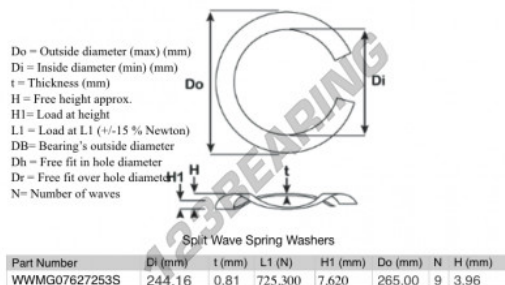

Arruela ondulada aberta

SWSW-265-244.16-0.81-9-SS - SWSW-265-244.16-0.81-9-SS

<https://www.123rolamento.pt/accessorio/arruela/arruela-ondulada-aberta/sws-265-244.16-0.81-9-ss>

CARACTERÍSTICAS DO PRODUTO

Marca	GEN
Diâmetro interior	244.16 mm
Espessura	0.81 mm
Material	AÇO INOXIDÁVEL
Embalagem	1
Carga em L1	725.3 N
Carga em altura	7.62
Diâmetro exterior (máx.)	265 mm
Número de ondas	9