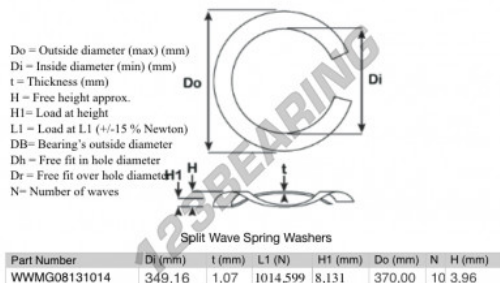

## Arruela ondulada aberta

**SWSW-370-349.16-1.07-10 - SWSW-370-349.16-1.07-10**

<https://www.123rolamento.pt/accessorio/arruela/arruela-ondulada-aberta/sws-370-349.16-1.07-10>

## CARACTERÍSTICAS DO PRODUTO

Marca	GEN
Diâmetro interior	349.16 mm
Espessura	1.07 mm
Material	AÇO
Embalagem	1
Carga em L1	1014.599 N
Carga em altura	8.131
Diâmetro exterior (máx.)	370 mm
Número de ondas	10