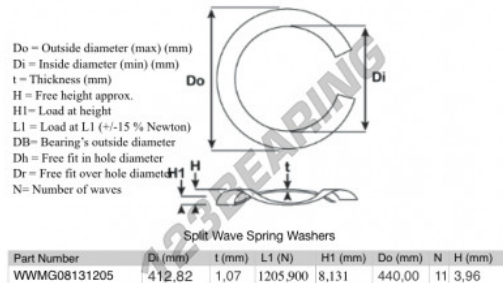

## Arruela ondulada aberta

**SWSW-440-412.28-1.07-11 - SWSW-440-412.28-1.07-11**

<https://www.123rolamento.pt/accessorio/arruela/arruela-ondulada-aberta/sws-440-412.28-1.07-11>

## CARACTERÍSTICAS DO PRODUTO

Marca	GEN
Diâmetro interior	412.28 mm
Diâmetro interior	16.231" inch
Espessura	1.07 mm
Espessura	0.042" inch
Material	AÇO
Embalagem	1
Carga em L1	1205.9 N
Carga em altura	8.131
Diâmetro exterior (máx.)	440 mm
Diâmetro exterior (máx.)	17.323" inch
Número de ondas	11