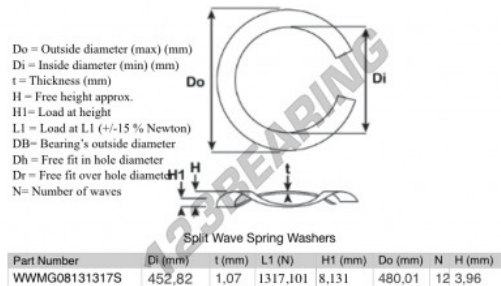

## Arruela ondulada aberta

**SWSW-480.01-452.82-1.07-12-SS - SWSW-480.01-452.82-1.07-12-SS**

<https://www.123rolamento.pt/accessorio/arruela/arruela-ondulada-aberta/sws-480.01-452.82-1.07-12-ss>

## CARACTERÍSTICAS DO PRODUTO

Marca	GEN
Diâmetro interior	452.82 mm
Diâmetro interior	17.828" inch
Espessura	1.07 mm
Espessura	0.042" inch
Material	AÇO INOXIDÁVEL
Embalagem	1
Carga em L1	1317.101 N
Carga em altura	8.131
Diâmetro exterior (máx.)	480.01 mm
Diâmetro exterior (máx.)	18.898" inch
Número de ondas	12