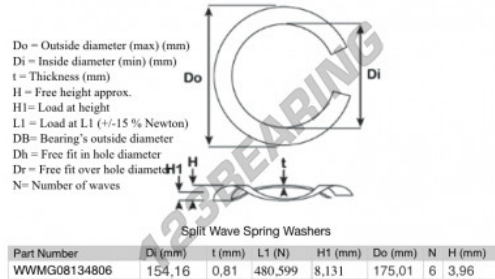

Arruela ondulada aberta

SWSW-175.01-154.16-0.81-6 - SWSW-175.01-154.16-0.81-6

<https://www.123rolamento.pt/accessorio/arruela/arruela-ondulada-aberta/sws-175.01-154.16-0.81-6>

CARACTERÍSTICAS DO PRODUTO

Marca	GEN
Diâmetro interior	154.16 mm
Diâmetro interior	6.069" inch
Espessura	0.81 mm
Espessura	0.032" inch
Material	AÇO
Embalagem	1
Carga em L1	480.599 N
Carga em altura	8.131
Diâmetro exterior (máx.)	175.01 mm
Diâmetro exterior (máx.)	6.89" inch
Número de ondas	6