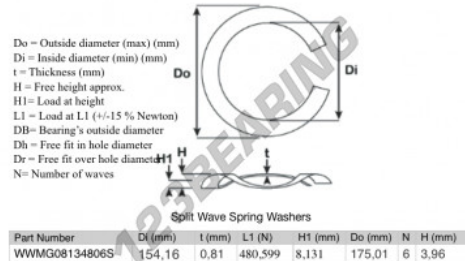

## Arruela ondulada aberta

**SWSW-175.01-154.16-0.81-6-SS - SWSW-175.01-154.16-0.81-6-SS**

<https://www.123rolamento.pt/accessorio/arruela/arruela-ondulada-aberta/sws-175.01-154.16-0.81-6-ss>

## CARACTERÍSTICAS DO PRODUTO

Marca	GEN
Diâmetro interior	154.16 mm
Espessura	0.81 mm
Material	AÇO INOXIDÁVEL
Embalagem	1
Carga em L1	480.599 N
Carga em altura	8.131
Diâmetro exterior (máx.)	175.01 mm
Número de ondas	6