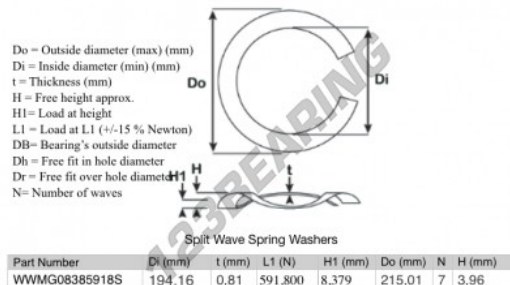

Arruela ondulada aberta

SWSW-215.01-194.16-0.81-7-SS - SWSW-215.01-194.16-0.81-7-SS

<https://www.123rolamento.pt/accessorio/arruela/arruela-ondulada-aberta/sws-215.01-194.16-0.81-7-ss>

CARACTERÍSTICAS DO PRODUTO

Marca	GEN
Diâmetro interior	194.16 mm
Espessura	0.81 mm
Material	AÇO INOXIDÁVEL
Embalagem	1
Carga em L1	591.8 N
Carga em altura	8.379
Diâmetro exterior (máx.)	215.01 mm
Número de ondas	7

contato@123rolamento.pt