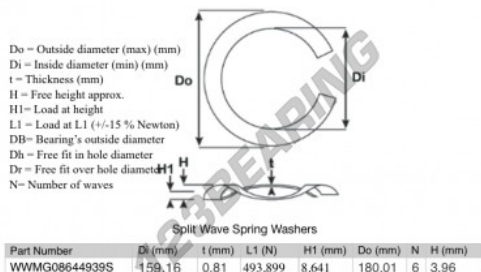

Arruela ondulada aberta

SWSW-180.01-159.16-0.81-6-SS - SWSW-180.01-159.16-0.81-6-SS

<https://www.123rolamento.pt/accessorio/arruela/arruela-ondulada-aberta/sws-180.01-159.16-0.81-6-ss>

CARACTERÍSTICAS DO PRODUTO

Marca	GEN
Diâmetro interior	159.16 mm
Diâmetro interior	6.266" inch
Espessura	0.81 mm
Espessura	0.032" inch
Material	AÇO INOXIDÁVEL
Embalagem	1
Carga em L1	493.899 N
Carga em altura	8.641
Diâmetro exterior (máx.)	180.01 mm
Diâmetro exterior (máx.)	7.087" inch
Número de ondas	6