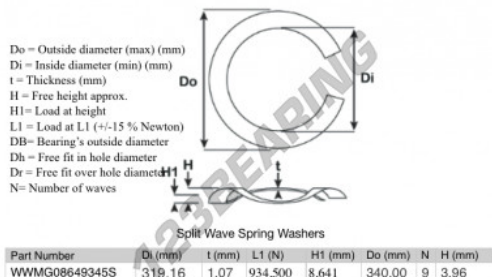

## Arruela ondulada aberta

**SWSW-340-319.16-1.07-9-SS - SWSW-340-319.16-1.07-9-SS**

<https://www.123rolamento.pt/accessorio/arruela/arruela-ondulada-aberta/sws-340-319.16-1.07-9-ss>

## CARACTERÍSTICAS DO PRODUTO

Marca	GEN
Diâmetro interior	319.16 mm
Diâmetro interior	12.565" inch
Espessura	1.07 mm
Espessura	0.042" inch
Material	AÇO INOXIDÁVEL
Embalagem	1
Carga em L1	934.5 N
Carga em altura	8.641
Diâmetro exterior (máx.)	340 mm
Diâmetro exterior (máx.)	13.386" inch
Número de ondas	9