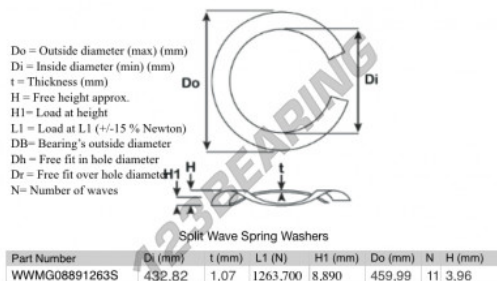

Arruela ondulada aberta

SWSW-459.99-432.82-1.07-11-SS - SWSW-459.99-432.82-1.07-11-SS

<https://www.123rolamento.pt/accessorio/arruela/arruela-ondulada-aberta/sws-459.99-432.82-1.07-11-ss>

CARACTERÍSTICAS DO PRODUTO

| | |
|--------------------------|----------------|
| Marca | GEN |
| Diâmetro interior | 432.82 mm |
| Espessura | 1.07 mm |
| Material | AÇO INOXIDÁVEL |
| Embalagem | 1 |
| Carga em L1 | 1263.7 N |
| Carga em altura | 8.89 |
| Diâmetro exterior (máx.) | 459.99 mm |
| Número de ondas | 11 |