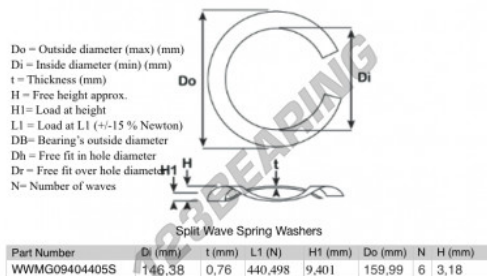

Arruela ondulada aberta

SWSW-159.99-146.38-0.76-6-SS - SWSW-159.99-146.38-0.76-6-SS

<https://www.123rolamento.pt/accessorio/arruela/arruela-ondulada-aberta/sws-159.99-146.38-0.76-6-ss>

CARACTERÍSTICAS DO PRODUTO

Marca	GEN
Diâmetro interior	146.38 mm
Diâmetro interior	5.763" inch
Espessura	0.76 mm
Espessura	0.03" inch
Material	AÇO INOXIDÁVEL
Embalagem	1
Carga em L1	440.498 N
Carga em altura	9.401
Diâmetro exterior (máx.)	159.99 mm
Diâmetro exterior (máx.)	6.299" inch
Número de ondas	6