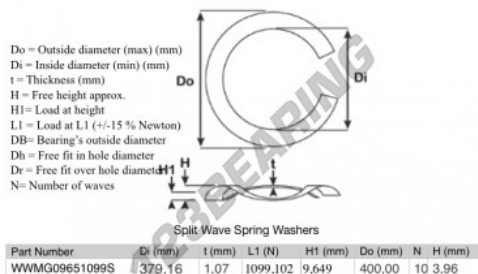

Arruela ondulada aberta

SWSW-400-379.16-1.07-10-SS - SWSW-400-379.16-1.07-10-SS

<https://www.123rolamento.pt/accessorio/arruela/arruela-ondulada-aberta/sws-400-379.16-1.07-10-ss>

CARACTERÍSTICAS DO PRODUTO

Marca	GEN
Diâmetro interior	379.16 mm
Espessura	1.07 mm
Material	AÇO INOXIDÁVEL
Embalagem	1
Carga em L1	1099.102 N
Carga em altura	9.649
Diâmetro exterior (máx.)	400 mm
Número de ondas	10

contato@123rolamento.pt