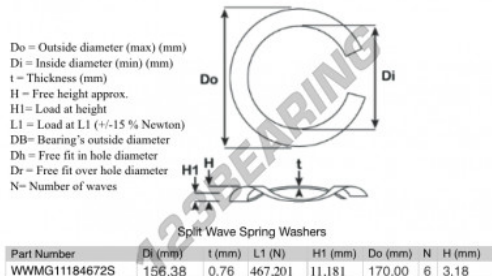

Arruela ondulada aberta

SWSW-170-156.38-0.76-6-SS - SWSW-170-156.38-0.76-6-SS

<https://www.123rolamento.pt/accessorio/arruela/arruela-ondulada-aberta/sws-170-156.38-0.76-6-ss>

CARACTERÍSTICAS DO PRODUTO

Marca	GEN
Diâmetro interior	156.38 mm
Espessura	0.76 mm
Material	AÇO INOXIDÁVEL
Embalagem	1
Carga em L1	467.201 N
Carga em altura	11.181
Diâmetro exterior (máx.)	170 mm
Número de ondas	6