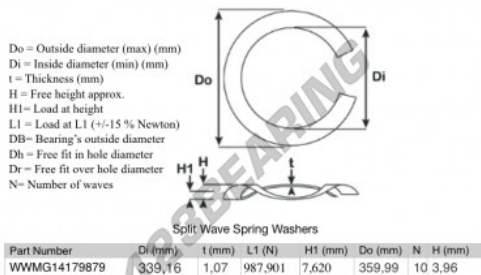

Arruela ondulada aberta

SWSW-359.99-339.16-1.07-10 - SWSW-359.99-339.16-1.07-10

<https://www.123rolamento.pt/accessorio/arruela/arruela-ondulada-aberta/sws-359.99-339.16-1.07-10>

CARACTERÍSTICAS DO PRODUTO

Marca	GEN
Diâmetro interior	339.16 mm
Espessura	1.07 mm
Material	AÇO
Embalagem	1
Carga em L1	987.901 N
Carga em altura	7.62
Diâmetro exterior (máx.)	359.99 mm
Número de ondas	10

contato@123rolamento.pt