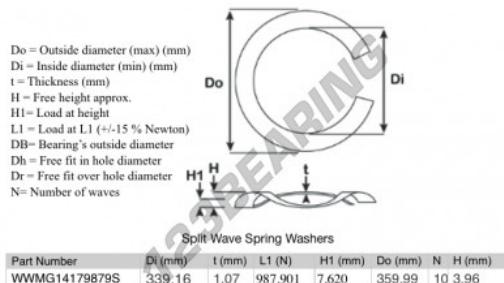

Arruela ondulada aberta

SWSW-359.99-339.16-1.07-10-SS - SWSW-359.99-339.16-1.07-10-SS

<https://www.123rolamento.pt/accessorio/arruela/arruela-ondulada-aberta/sws-359.99-339.16-1.07-10-ss>

CARACTERÍSTICAS DO PRODUTO

| | |
|--------------------------|----------------|
| Marca | GEN |
| Diâmetro interior | 339.16 mm |
| Espessura | 1.07 mm |
| Material | AÇO INOXIDÁVEL |
| Embalagem | 1 |
| Carga em L1 | 987.901 N |
| Carga em altura | 7.62 |
| Diâmetro exterior (máx.) | 359.99 mm |
| Número de ondas | 10 |