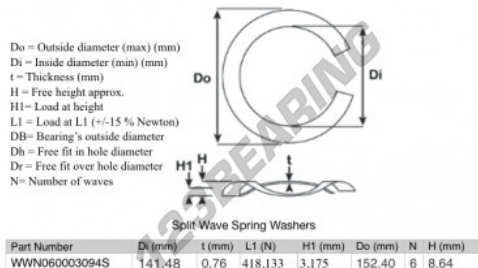

Arruela ondulada aberta

SWSW-152.40-141.48-0.76-6-SS - SWSW-152.40-141.48-0.76-6-SS

<https://www.123rolamento.pt/accessorio/arruela/arruela-ondulada-aberta/sws-152.40-141.48-0.76-6-ss>

CARACTERÍSTICAS DO PRODUTO

Marca	GEN
Diâmetro interior	141.48 mm
Espessura	0.76 mm
Material	AÇO INOXIDÁVEL
Embalagem	1
Carga em L1	418.133 N
Carga em altura	3.175
Diâmetro exterior (máx.)	152.4 mm
Número de ondas	6

contato@123rolamento.pt