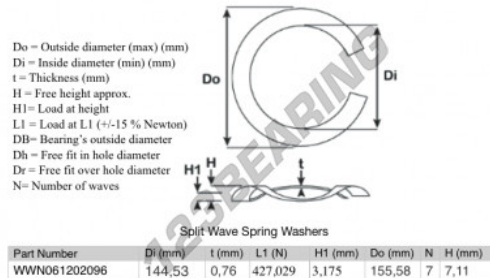

Arruela ondulada aberta

SWSW-155.58-144.53-0.76-7 - SWSW-155.58-144.53-0.76-7

<https://www.123rolamento.pt/accessorio/arruela/arruela-ondulada-aberta/sws-155.58-144.53-0.76-7>

CARACTERÍSTICAS DO PRODUTO

Marca	GEN
Diâmetro interior	144.53 mm
Espessura	0.76 mm
Material	AÇO
Embalagem	1
Carga em L1	427.029 N
Carga em altura	3.175
Diâmetro exterior (máx.)	155.58 mm
Número de ondas	7