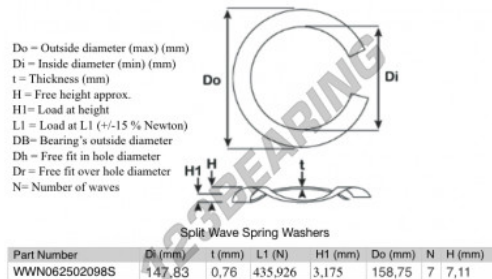

Arruela ondulada aberta

SWSW-158.75-147.83-0.76-7-SS - SWSW-158.75-147.83-0.76-7-SS

<https://www.123rolamento.pt/accessorio/arruela/arruela-ondulada-aberta/sws-158.75-147.83-0.76-7-ss>

CARACTERÍSTICAS DO PRODUTO

Marca	GEN
Diâmetro interior	147.83 mm
Diâmetro interior	5.82" inch
Espessura	0.76 mm
Espessura	0.03" inch
Material	AÇO INOXIDÁVEL
Embalagem	1
Carga em L1	435.926 N
Carga em altura	3.175
Diâmetro exterior (máx.)	158.75 mm
Diâmetro exterior (máx.)	6 1/4" inch
Número de ondas	7