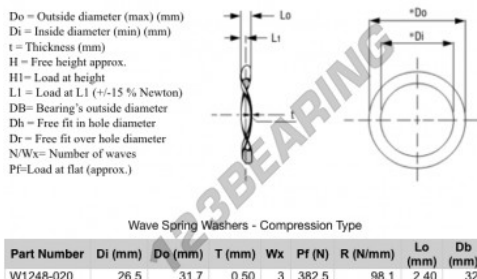

Arruela ondulada de compressão WSW-CT-31.7-26.5-0.50-3 - WSW-CT-31.7-26.5-0.50-3

<https://www.123rolamento.pt/accessorio/arruela/arruela-ondulada-compressao/sws-ct-31.7-26.5-0.50-3>

CARACTERÍSTICAS DO PRODUTO

Marca	GEN
Diâmetro interior	26.5 mm
Diâmetro exterior	31.7 mm
Espessura	0.5 mm
Peso	1 g
Material	AÇO
Número de ondulações	3
Embalagem	1
Carga plana (aprox.)	382.5 N
R	98.1 N/mm
Altura livre aproximada	2.4 mm
Diâmetro do rolamento de esferas	32 mm