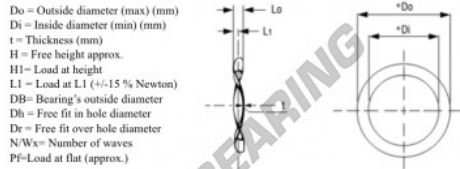

## Arruela ondulada de compressão WSW-CT-109-99-0.70-7 - WSW-CT-109-99-0.70-7

<https://www.123rolamento.pt/accessorio/arruela/arruela-ondulada-compressao/wsw-ct-109-99-0.70-7>

Wave Spring Washers - Compression Type

Part Number	Di (mm)	Do (mm)	T (mm)	Wx	Pf (N)	R (N/mm)	Lo (mm)	Db (mm)
W4291-028	99	109	0,70	7	1667,1	323,6	4,5	110

### CARACTERÍSTICAS DO PRODUTO

Marca	GEN
Diâmetro interior	99 mm
Diâmetro interior	3.898" inch
Diâmetro exterior	109 mm
Diâmetro exterior	4.291" inch
Espessura	0.7 mm
Espessura	0.028" inch
Peso	10 g
Material	AÇO
Número de ondulações	7
Embalagem	1
Carga plana (aprox.)	1667.1 N
R	323.6 N/mm
Altura livre aproximada	4.5 mm
Altura livre aproximada	0.177" inch
Diâmetro do rolamento de esferas	110 mm
Diâmetro do rolamento de esferas	4.331" inch