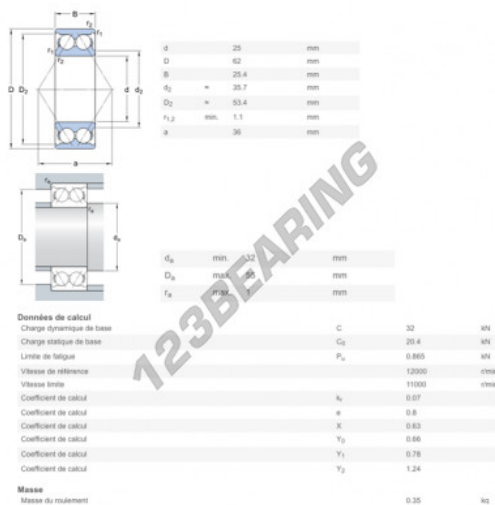

Rolamento esfera carreira simple 5305-A-NACHI - 5305-A-NACHI

<https://www.123rolamento.pt/rolamento-mancal/rolamento-esferas/carreira-simple/5305-a-nachi>

CARACTERÍSTICAS DO PRODUTO

Marca	NACHI
Nº Ean13	3616060625786
Diâmetro interior	25 mm
Diâmetro interior	0.984" inch
Diâmetro exterior	62 mm
Diâmetro exterior	2.441" inch
Espessura	25.4 mm
Espessura	1" inch
Velocidade-limite	11000 rpm
Carga dinâmica	32 kN
Carga estática	20.4 kN
Embalagem	1