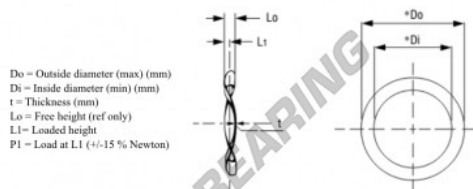

Arruela onduladas

WSW-15.44-11.66-0.2-SS - WSW-15.44-11.66-0.2-SS

<https://www.123rolamento.pt/accessorio/arruela/arruela-ondulada/wsw-15.44-11.66-0.2-ss>

Wave Spring Washer

Part Number	Di (min)	Do (mm)	t (mm)	Lo (mm)	L1 (mm)	P1 (N)
W0608-008-S	15.44	11.66	0.20	0.94	0.64	13-22

CARACTERÍSTICAS DO PRODUTO

Marca	GEN
Diâmetro interior	11.66 mm
Diâmetro exterior	15.44 mm
Espessura	0.2 mm
Material	AÇO INOXIDÁVEL
Altura livre	0.94 mm
Embalagem	1
Altura carregada	0.64
Carga plana (aprox.)	13 N