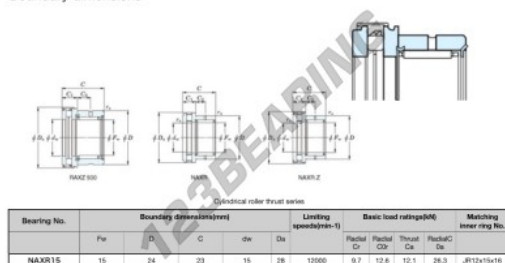

Rolamento de agulhas NAXR15-JTEKT - NAXR15-KOYO

<https://www.123rolamento.pt/rolamento-mancal/rolamento-agulhas/agulhas/naxr15-koyo>

Boundary dimensions

CARACTERÍSTICAS DO PRODUTO

Marca	JTEKT
Nº Ean13	3616060626141
Diâmetro interior	15 mm
Diâmetro exterior	28 mm
Espessura	23 mm
Velocidade-limite	12000 rpm
Carga dinâmica	9.7 kN
Carga estática	12.6 kN
Embalagem	1