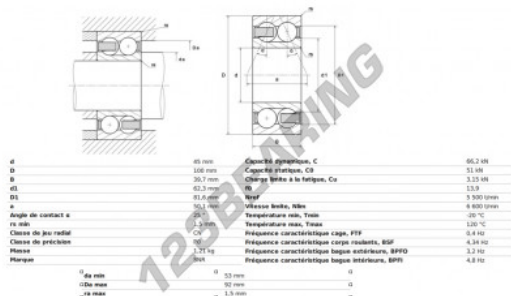

Rolamento esfera carreira simple 3309-A-SNR - 3309-A-SNR

<https://www.123rolamento.pt/rolamento-mancal/rolamento-esferas/carreira-simple/3309-a-snr>

CARACTERÍSTICAS DO PRODUTO

Marca	SNR
Nº Ean13	3616060627933
Diâmetro interior	45 mm
Diâmetro exterior	100 mm
Espessura	39.7 mm
Velocidade-limite	6600 rpm
Carga dinâmica	66.2 kN
Carga estática	51 kN
Embalagem	1