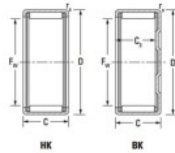

## Casquilho de agulhas BK2012-JTEKT - BK2012-KOYO

<https://www.123rolamento.pt/rolamento-mancal/rolamento-agulhas/casquilho-agulhas/bk2012-koyo>

Boundary dimensions

Metrics sizes with cage assembly

Bearing No.	Boundary dimensions(mm)					Basic load ratings(kN)		Fatigue load limit(kN)	Limiting speeds(min-1)	
	Fw	D	d	Cs(mm)	rs(mm)	Cr	C0r		Grease lub.	Oil lub.
BK2012	20	26	12	9.3	1	8.97	12.5	1.9	11000	16000

### CARACTERÍSTICAS DO PRODUTO

Marca	JTEKT
Nº Ean13	3616060629142
Diâmetro interior	20 mm
Diâmetro exterior	26 mm
Espessura	12 mm
Velocidade-limite	11000 rpm
Peso	17 g
Carga dinâmica	8.97 kN
Carga estática	12.5 kN
Embalagem	1