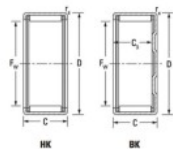

Casquilho de agulhas BK2016-JTEKT - BK2016-KOYO

<https://www.123rolamento.pt/rolamento-mancal/rolamento-agulhas/casquilho-agulhas/bk2016-koyo>

Boundary dimensions

Metric series with cage assembly

Bearing No.	Boundary dimensions(mm)						Basic load ratings(kN)		Fatigue load limit(kN)	Limiting speeds(min-1)	
	Fw	D	C	r (mm)	r2(mm)	C2	Cr	Cor		Grease lub.	Oil lub.
BK2016	20	26	16	13.3	1		12.4	18.9	2.85	11000	16000

CARACTERÍSTICAS DO PRODUTO

Marca	JTEKT
Nº Ean13	3616060629166
Diâmetro interior	20 mm
Diâmetro exterior	26 mm
Espessura	16 mm
Velocidade-limite	11000 rpm
Peso	21 g
Carga dinâmica	12.4 kN
Carga estática	18.9 kN
Embalagem	-