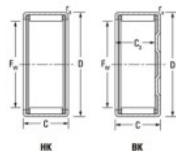

## Casquilho de agulhas HK2016-JTEKT - HK2016-KOYO

<https://www.123rolamento.pt/rolamento-mancal/rolamento-agulhas/casquilho-agulhas/hk2016-koyo>

Boundary dimensions

Metric series with cage assembly

Bearing No.	Boundary dimensions(mm)					Basic load ratings(kN)		Fatigue load limit(kN)	Limiting speeds(min-1)	
	Fw	D	Cw	C3(mm)	ns(min)	Cr	C0r		Grease lub.	Oil lub.
HK2016	20	26	16	—	1	12.4	18.9	2.85	11000	16000

## CARACTERÍSTICAS DO PRODUTO

Marca	JTEKT
Nº Ean13	3616060629173
Diâmetro interior	20 mm
Diâmetro interior	0.787" inch
Diâmetro exterior	26 mm
Diâmetro exterior	1.024" inch
Espessura	16 mm
Espessura	0.63" inch
Velocidade-limite	11000 rpm
Peso	19 g
Carga dinâmica	12.4 kN
Carga estática	18.9 kN
Embalagem	-
Padrão	Nenhuma norma