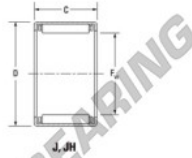

## Casquilho de agulhas J-55-JTEKT - J-55-KOYO

<https://www.123rolamento.pt/rolamento-mancal/rolamento-agulhas/casquilho-agulhas/j-55-koyo>

Boundary dimensions

Inch series, with cage assembly

Bearing No.	Boundary dimensions(mm)				Basic load ratings(kN)		Fatigue load limit(kN)		Limiting speeds(min-1)	
	Fix	D	C	Y(max)	Cr	C0r	Cu	Grease lub.	Oil lub.	
J-55	7.938	12.7	7.92	—	2.4	2.01	0.34	18000	28000	

## CARACTERÍSTICAS DO PRODUTO

Marca	JTEKT
Nº Ean13	3616060629777
Diâmetro interior	7.938 mm
Diâmetro exterior	12.7 mm
Espessura	7.92 mm
Velocidade-limite	18000 rpm
Carga dinâmica	2.4 kN
Carga estática	2.01 kN
Embalagem	1