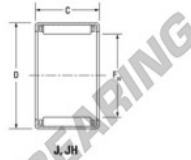

Casquilho de agulhas J-68-JTEKT - J-68-KOYO

<https://www.123rolamento.pt/rolamento-mancal/rolamento-agulhas/casquilho-agulhas/j-68-koyo>

Boundary dimensions

High series, with cage assembly

Bearing No.	Boundary dimensions(mm)				Basic load ratings(kN)		Fatigue load limit(kN)		Limiting speeds(min-1)	
	Fw	D	C	Y(max)	Cr	Cor	Cu	Grease lub.	Oil lub.	
J-68	9.525	14.288	12.7	1.02	5.22	5.72	0.86	18000	27000	

CARACTERÍSTICAS DO PRODUTO

Marca	JTEKT
Nº Ean13	3616060629821
Diâmetro interior	9.525 mm
Diâmetro exterior	14.288 mm
Espessura	12.7 mm
Velocidade-limite	18000 rpm
Carga dinâmica	5.22 kN
Carga estática	5.72 kN
Embalagem	1