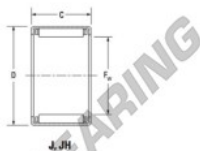

Casquilho de agulhas MJH-881-JTEKT - MJH-881-KOYO

<https://www.123rolamento.pt/rolamento-mancal/rolamento-agulhas/casquilho-agulhas/mjh-881-koyo>

Boundary dimensions

Bearing No.	Boundary dimensions(mm)				Basic load ratings(kN)		Fatigue load limit(kN)		Limiting speeds(min-1)	
	Fw	D	C	Y(max)	Cr	C0r	Cu	Grease lub.	Oil lub.	
MJH-881	12.7	19.05	12.7	1.02	7.56	7.69	1.15	12000	19000	

CARACTERÍSTICAS DO PRODUTO

Marca	JTEKT
Nº Ean13	3616060630629
Diâmetro interior	12.7 mm
Diâmetro exterior	19.05 mm
Espessura	12.7 mm
Velocidade-limite	12000 rpm
Carga dinâmica	7.56 kN
Carga estática	7.69 kN
Embalagem	1