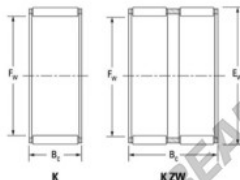

Gaiola de agulhas K6-9-10-TN-JTEKT - K6-9-10-TN-KOYO

<https://www.123rolamento.pt/rolamento-mancal/rolamento-agulhas/gaiola-agulhas/k6-9-10-tn-koyo>

Boundary dimensions

Radial needle roller and cage assemblies

Bearing No.	Boundary dimension(mm)			Basic load ratings(kN)		Fatigue load limit(kN)	Limiting speed(min-1)	
	Fw	Ew	Bz	Cr	Cor	Cr	Grease lub.	Oil lub.
K6X9X10TN	6	9	10	3.07	2.74	0.42	29000	44000

CARACTERÍSTICAS DO PRODUTO

Marca	JTEKT
Nº Ean13	3616060632999
Diâmetro interior	6 mm
Diâmetro exterior	9 mm
Espessura	10 mm
Velocidade-limite	29000 rpm
Carga dinâmica	3.07 kN
Carga estática	2.74 kN
Embalagem	1

contato@123rolamento.pt