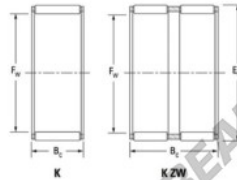

## Gaiola de agulhas K24-30-10-TN-JTEKT - K24-30-10-TN-KOYO

<https://www.123rolamento.pt/rolamento-mancal/rolamento-agulhas/gaiola-agulhas/k24-30-10-tn-koyo>

Boundary dimensions

Radial needle roller and cage assemblies

Bearing No.	Boundary dimensions(mm)			Basic load ratings(kN)		Fatigue load limit(kN)	Limiting speeds(min-1)	
	Fw	Fc	Bc	Cv	Cr		Grease lub.	Oil lub.
K24X30X10TN	24	30	10	11.3	13.5	2.05	12000	19000

## CARACTERÍSTICAS DO PRODUTO

Marca	JTEKT
Nº Ean13	3616060634108
Diâmetro interior	24 mm
Diâmetro exterior	30 mm
Espessura	10 mm
Velocidade-limite	12000 rpm
Carga dinâmica	11.3 kN
Carga estática	13.5 kN
Embalagem	1