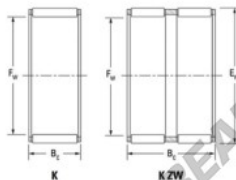

## Gaiola de agulhas K28-40-30-H-JTEKT - K28-40-30-H-KOYO

<https://www.123rolamento.pt/rolamento-mancal/rolamento-agulhas/gaiola-agulhas/k28-40-30-h-koyo>

Boundary dimensions

Radial needle roller and cage assemblies

| Bearing No. | Boundary dimensions (mm) |    |    | Basic load ratings (kN) |      | Fatigue load limit (kN) | Limiting speeds (min-1) |          |
|-------------|--------------------------|----|----|-------------------------|------|-------------------------|-------------------------|----------|
|             | Fw                       | Ew | Bw | Cr                      | Cr0  | Co                      | Grease lub.             | Oil lub. |
| K28X40X30H  | 28                       | 40 | 30 | 54.3                    | 67.8 | 10.7                    | 11000                   | 17000    |

### CARACTERÍSTICAS DO PRODUTO

|                   |               |
|-------------------|---------------|
| Marca             | JTEKT         |
| Nº Ean13          | 3616060634535 |
| Diâmetro interior | 28 mm         |
| Diâmetro exterior | 40 mm         |
| Espessura         | 30 mm         |
| Velocidade-limite | 11000 rpm     |
| Carga dinâmica    | 54.3 kN       |
| Carga estática    | 67.8 kN       |
| Embalagem         | 1             |