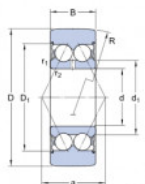

Rolo guia 305807-2RS - 305807-2RS

<https://www.123rolamento.pt/rolamento-mancal/rolamento-esferas/rolo-guia/305807-2rs>

D	80	mm
d	35	mm
B	27	mm
d_1	= 45.4	mm
D_1	= 63.9	mm
R	400	mm
$r_{1,2}$	min. 1.1	mm
a	42	mm

CARACTERÍSTICAS DO PRODUTO

Marca	GEN
Diâmetro interior	35 mm
Diâmetro exterior	80 mm
Espessura	27 mm
Velocidade-limite	4300 rpm
Carga dinâmica	34.5 kN
Carga estática	21.6 kN
Embalagem	1
Padrão	Nenhuma norma