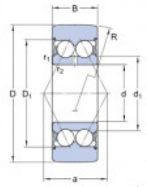

Rolo guia
305807-2RS-INA - 305807-2RS-INA

<https://www.123rolamento.pt/rolamento-mancal/rolamento-esferas/rolo-guia/305807-2rs-ina>

D	80	mm
d	35	mm
B	27	mm
d_1	= 45.4	mm
D_1	= 63.9	mm
R	400	mm
$r_{1,2}$	min. 1.1	mm
a	42	mm

CARACTERÍSTICAS DO PRODUTO

Marca	INA
Nº Ean13	3616060635723
Diâmetro interior	35 mm
Diâmetro exterior	80 mm
Espessura	27 mm
Velocidade-limite	4300 rpm
Carga dinâmica	15.6 kN
Carga estática	22.4 kN
Embalagem	1