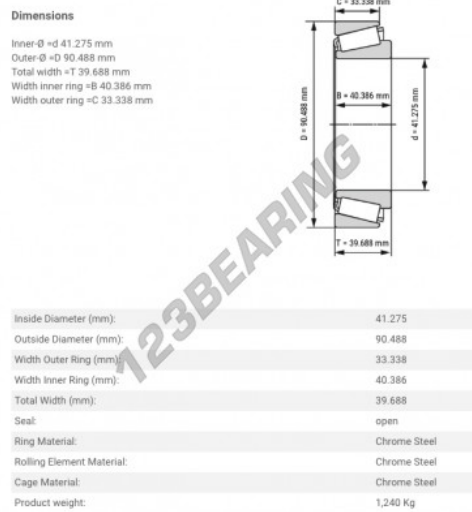

Rolamento cónico 4338-4335 - 4338-4335

<https://www.123rolamento.pt/rolamento-mancal/rolamento-rolos/conico/4338-4335>

CARACTERÍSTICAS DO PRODUTO

Marca	GEN
Diâmetro interior	41.275 mm
Diâmetro exterior	90.488 mm
Espessura	39.688 mm
Embalagem	1