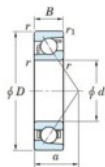

Rolamento esfera carreira simple 7305-FY-JTEKT - 7305-FY-KOYO

<https://www.123rolamento.pt/rolamento-mancal/rolamento-esferas/carreira-simple/7305-fy-koyo>

Boundary dimensions

Single row angular bearing

Bearing No.	Boundary dimensions(mm)					Basic load ratings(kN)		Fatigue load limits(kN)		factor (f)	Limiting speeds(min-1) (Grease lub.)
	d	D	B	r(max)	r1(max)	Cr	Cor	Ca	C0a		
7305 FY	25	62	17	1.1	0.6	31	14.4	1.05	-	-	14000

CARACTERÍSTICAS DO PRODUTO

Marca	JTEKT
Nº Ean13	3616060640390
Diâmetro interior	25 mm
Diâmetro exterior	62 mm
Espessura	17 mm
Velocidade-limite	14000 rpm
Carga dinâmica	31 kN
Carga estática	14.4 kN
Embalagem	1