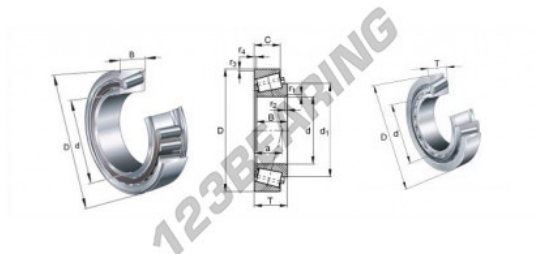

Rolamento cónico 32328-NACHI - 32328-NACHI

<https://www.123rolamento.pt/rolamento-mancal/rolamento-rolos/conico/32328-nachi>

CARACTERÍSTICAS DO PRODUTO

Marca	NACHI
Nº Ean13	3616060642752
Diâmetro interior	140 mm
Diâmetro exterior	300 mm
Espessura	102 mm
Embalagem	1