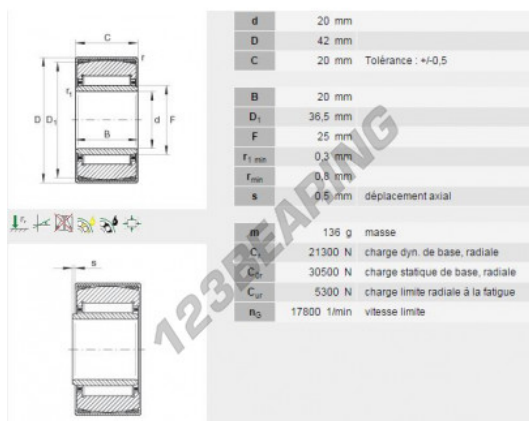

## Rolamento de agulhas PNA20-42-INA - PNA20-42-INA

<https://www.123rolamento.pt/rolamento-mancal/rolamento-agulhas/agulhas/pna20-42-ina>

### CARACTERÍSTICAS DO PRODUTO

Marca	INA
N° Ean13	3663952095929
Diâmetro interior	20 mm
Diâmetro exterior	42 mm
Espessura	20 mm
Embalagem	1

[contato@123rolamento.pt](mailto:contato@123rolamento.pt)

CRT4 de Lesquin 60 Rue Du Haut De Sainghin 59273 Fretin FRANCE