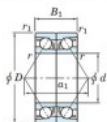

Rolamento esfera carreira simple 7304-CDB-JTEKT - 7304-CDB-KOYO

<https://www.123rolamento.pt/rolamento-mancal/rolamento-esferas/carreira-simple/7304-cdb-koyo>

Boundary dimensions

Bearing No.	Boundary dimensions (mm)						Basic load ratings (kN)		Fatigue load factor	Limiting speeds (min-1)	
	d	D	B	r1	r2	r	C_r	C_{0r}			
7304CDB	20	52	30	1.1	0.6		40.3	22.2	1.75	12.6	14000

CARACTERÍSTICAS DO PRODUTO

Marca	JTEKT
Nº Ean13	3616060644367
Diâmetro interior	20 mm
Diâmetro exterior	52 mm
Espessura	30 mm
Velocidade-limite	14000 rpm
Carga dinâmica	40.3 kN
Carga estática	22.2 kN
Embalagem	1

contato@123rolamento.pt

CRT4 de Lesquin 60 Rue Du Haut De Sainghin 59273 Fretin FRANCE