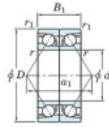

Rolamento esfera carreira simple 7309-CDB-JTEKT - 7309-CDB-KOYO

<https://www.123rolamento.pt/rolamento-mancal/rolamento-esferas/carreira-simple/7309-cdb-koyo>

Boundary dimensions

Bearing No.	Boundary dimensions(mm)					Basic load ratings(kN)		Fatigue load factor		Limiting speeds(min-1)
	d	D	B	r1(max)	r1(min)	C_r	C_{0r}	C₁₀	f₀	Grease lub.
7309CDB	45	100	50	1.5	1	127	86.7	6.4	13.5	7200

CARACTERÍSTICAS DO PRODUTO

Marca	JTEKT
Nº Ean13	4549250200069
Diâmetro interior	45 mm
Diâmetro exterior	100 mm
Espessura	50 mm
Velocidade-limite	7200 rpm
Carga dinâmica	127 kN
Carga estática	86 kN
Embalagem	1

contato@123rolamento.pt

CRT4 de Lesquin 60 Rue Du Haut De Sainghin 59273 Fretin FRANCE