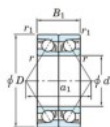

Rolamento esfera carreira simple 7316-BDB-JTEKT - 7316-BDB-KOYO

<https://www.123rolamento.pt/rolamento-mancal/rolamento-esferas/carreira-simple/7316-bdb-koyo>

Boundary dimensions

Bearing No.	Boundary dimensions(mm)					Basic load ratings(kN)		Fatigue load factor	Limiting speeds(min-1)
	d	D	B	r1(max)	r1(min)	Cy	C0y		
7316BDB	80	170	78	2.1	1.1	274	218	12.7	2200

CARACTERÍSTICAS DO PRODUTO

Marca	JTEKT
Nº Ean13	4549250201783
Diâmetro interior	80 mm
Diâmetro exterior	170 mm
Espessura	78 mm
Velocidade-limite	2200 rpm
Carga dinâmica	274 kN
Carga estática	218 kN
Embalagem	1

contato@123rolamento.pt

CRT4 de Lesquin 60 Rue Du Haut De Sainghin 59273 Fretin FRANCE