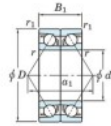

Rolamento esfera carreira simple 7211-BDB-FY-JTEKT - 7211-BDB-FY-KOYO

<https://www.123rolamento.pt/rolamento-mancal/rolamento-esferas/carreira-simple/7211-bdb-fy-koyo>

Boundary dimensions

Bearing No.	Boundary dimensions(mm)					Basic load ratings(kN)		Fatigue load factor	Limiting speeds(min-1)
	d	D	B	r1(mm)	r2(mm)	C0	C0P		
7211BDB FY	55	100	42	1.5	1	89.6	67.6	3.95	4600 Grease lub.

CARACTERÍSTICAS DO PRODUTO

Marca	JTEKT
Nº Ean13	3616060646439
Diâmetro interior	55 mm
Diâmetro exterior	100 mm
Espessura	42 mm
Velocidade-limite	4600 rpm
Carga dinâmica	89.6 kN
Carga estática	67.6 kN
Embalagem	1

contato@123rolamento.pt

CRT4 de Lesquin 60 Rue Du Haut De Sainghin 59273 Fretin FRANCE