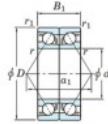

Rolamento esfera carreira simple 7016-DB-FY-JTEKT - 7016-DB-FY-KOYO

<https://www.123rolamento.pt/rolamento-mancal/rolamento-esferas/carreira-simple/7016-db-fy-koyo>

Boundary dimensions

Bearing No.	Boundary dimensions(mm)						Basic load ratings(kN)		Fatigue load factor	Limiting speeds(min-1)
	d	D	B	r1(mm)	r2(mm)	Cr	Cor	lim(kN)		
7016DB FY	80	125	44	1.1	0.6	108	101	5.5	4600	

CARACTERÍSTICAS DO PRODUTO

Marca	JTEKT
Nº Ean13	3616060647177
Diâmetro interior	80 mm
Diâmetro exterior	125 mm
Espessura	44 mm
Velocidade-limite	4600 rpm
Carga dinâmica	108 kN
Carga estática	101 kN
Embalagem	1

contato@123rolamento.pt

CRT4 de Lesquin 60 Rue Du Haut De Sainghin 59273 Fretin FRANCE