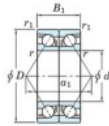

Rolamento esfera carreira simple 7321-BDB-FY-JTEKT - 7321-BDB-FY-KOYO

<https://www.123rolamento.pt/rolamento-mancal/rolamento-esferas/carreira-simple/7321-bdb-fy-koyo>

Boundary dimensions

Bearing No.	Boundary dimensions(mm)						Basic load ratings(kN)		Fatigue load limit(kN)	factor	Limiting speeds(min-1)
	d	D	B	r1(mm)	r2(mm)	a1	Cy	C0r			
7321BDB FY	105	225	98	3	1.1		387	355	14.3	-	2100

CARACTERÍSTICAS DO PRODUTO

Marca	JTEKT
Nº Ean13	3616060647894
Diâmetro interior	105 mm
Diâmetro exterior	225 mm
Espessura	98 mm
Velocidade-limite	2100 rpm
Carga dinâmica	387 kN
Carga estática	355 kN
Embalagem	1

contato@123rolamento.pt

CRT4 de Lesquin 60 Rue Du Haut De Sainghin 59273 Fretin FRANCE