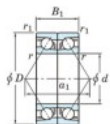

Rolamento esfera carreira simple 7340-DB-FY-JTEKT - 7340-DB-FY-KOYO

<https://www.123rolamento.pt/rolamento-mancal/rolamento-esferas/carreira-simple/7340-db-fy-koyo>

Boundary dimensions

Bearing No.	Boundary dimensions(mm)						Basic load ratings(kN)		Fatigue load limit(kN)	factor	Limiting speeds(min-1)
	d	D	B	r1(mm)	r2(mm)	Cr	Cor				
7340DB FY	200	420	160	5	2	964	1320	38.6	10	Grease Lub. 1300	

CARACTERÍSTICAS DO PRODUTO

Marca	JTEKT
Nº Ean13	3616060649065
Diâmetro interior	200 mm
Diâmetro exterior	420 mm
Espessura	160 mm
Velocidade-limite	1300 rpm
Carga dinâmica	964 kN
Carga estática	1320 kN
Embalagem	1

contato@123rolamento.pt

CRT4 de Lesquin 60 Rue Du Haut De Sainghin 59273 Fretin FRANCE