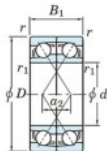

## Rolamento esfera carreira simple 7304-DF-JTEKT - 7304-DF-KOYO

<https://www.123rolamento.pt/rolamento-mancal/rolamento-esferas/carreira-simple/7304-df-koyo>

Boundary dimensions

Angular ball bearings Face to face (DF)

Bearing No.	Boundary dimensions(mm)						Basic load ratings(kN)		Fatigue load limit(kN)	factor	Limiting speeds(min-1)
	d	D	B	r (min)	r1 (min)	Cr	Cor	Ca	f0	Grease lub.	
7304DF	20	52	30	1.1	0.6	38	20.8	1.6	-	10000	

## CARACTERÍSTICAS DO PRODUTO

Marca	JTEKT
Nº Ean13	4549250271083
Diâmetro interior	20 mm
Diâmetro exterior	52 mm
Espessura	30 mm
Velocidade-limite	10000 rpm
Carga dinâmica	38 kN
Carga estática	20.8 kN
Embalagem	1