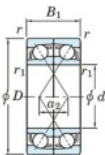

Rolamento esfera carreira simple 7206-BDF-JTEKT - 7206-BDF-KOYO

<https://www.123rolamento.pt/rolamento-mancal/rolamento-esferas/carreira-simple/7206-bdf-koyo>

Boundary dimensions

Single ball bearings Face to face (DF)

Bearing No.	Boundary dimensions(mm)						Basic load ratings(kN)		Fatigue load limit(kN)	factor	Limiting speeds(min-1)
	d	D	B	r(mm)	r1(mm)	Cr	Cor	f0			
7206BDF	30	62	32	1	0.6	41.6	27.1	1.65	-	6100	

CARACTERÍSTICAS DO PRODUTO